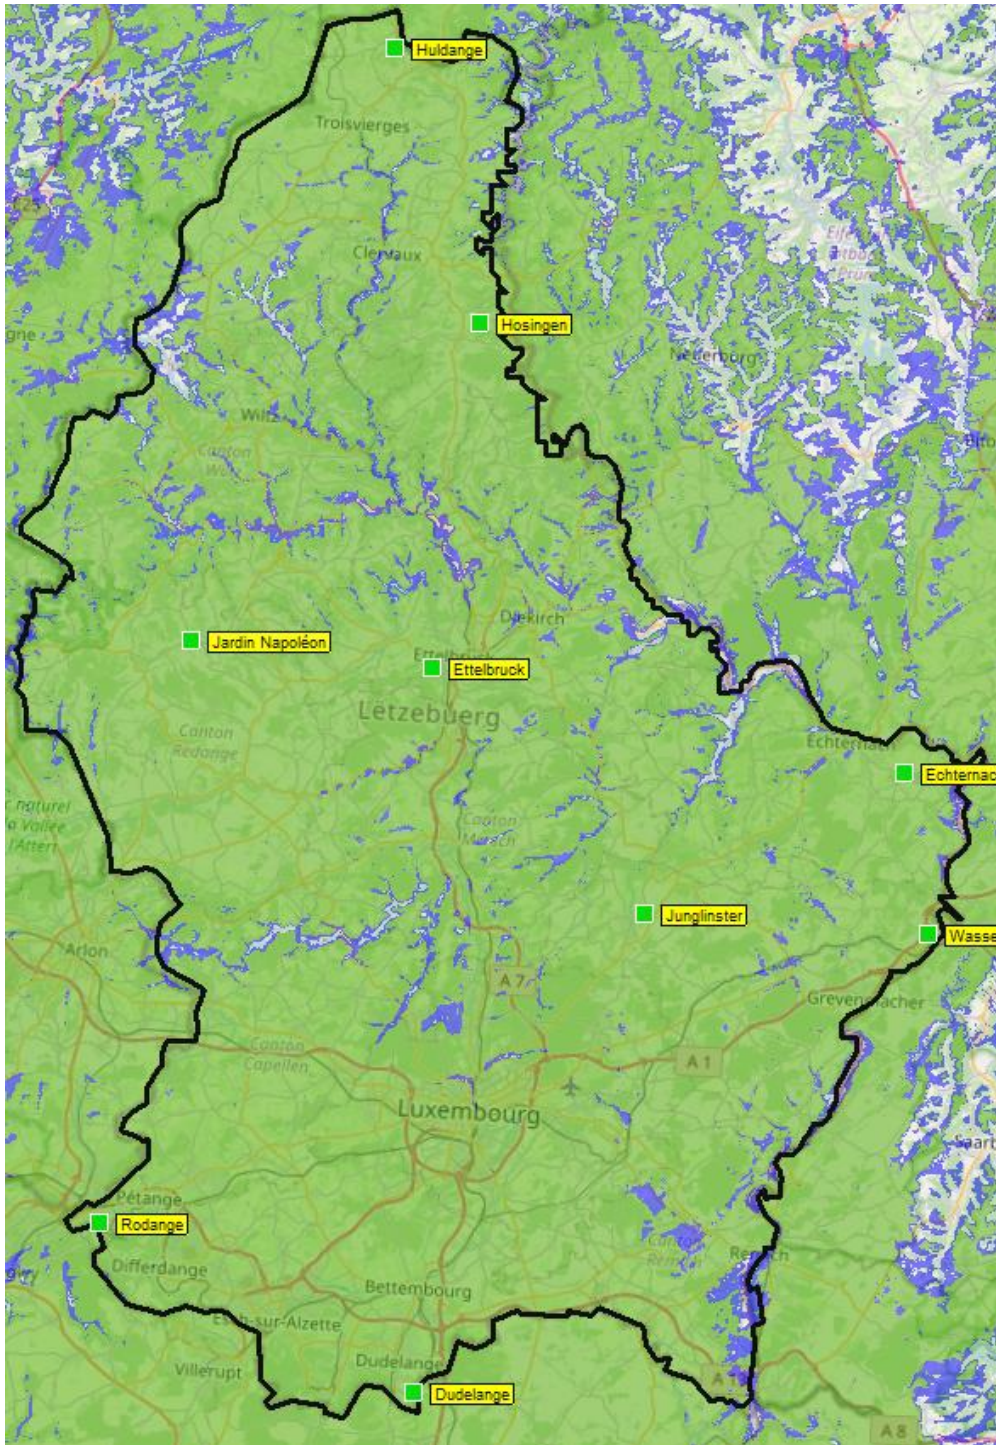

## Couverture estimée 7D:

Résolution: 100 x 100m

Hauteur de réception: 2 m

Clutter: non